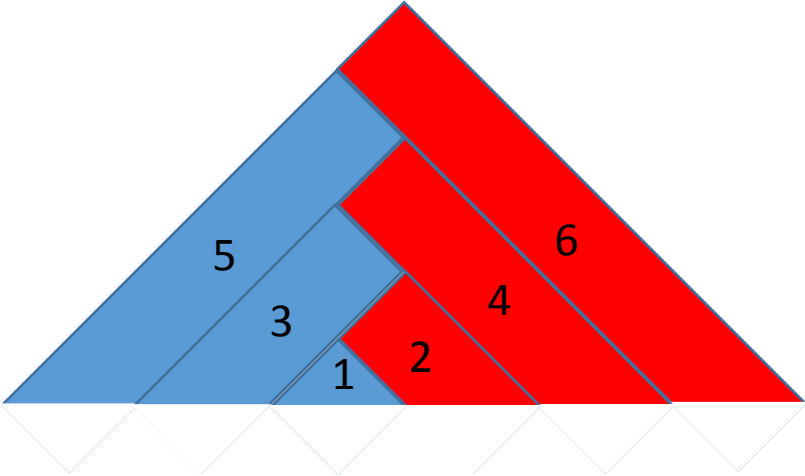

Hoomline Brillant 55 Click visgraat.
Leginstructie

Lange lip / groef

hoomlinevloeren®

Hoomline Briljant 55 Click visgraat.

Leginstructie

	Zijde A (mm)	Zijde B (mm)
L1	125	0
L3	375	250
L5	625	500

	Zijde A (mm)	Zijde B (mm)
R2	125	250
R4	375	500
R6	625	750

Hoomline Briljant 55 Click visgraat.

Leginstructie

Hoomline Briljant 55 Click visgraat.
Leginstructie

Hoomline Brillant 55 Click visgraat.
Leginstructie

Breedte kamer = benodigd aantal punten
106,06 cm

Hoomline Briljant 55 Click visgraat.
Leginstructie