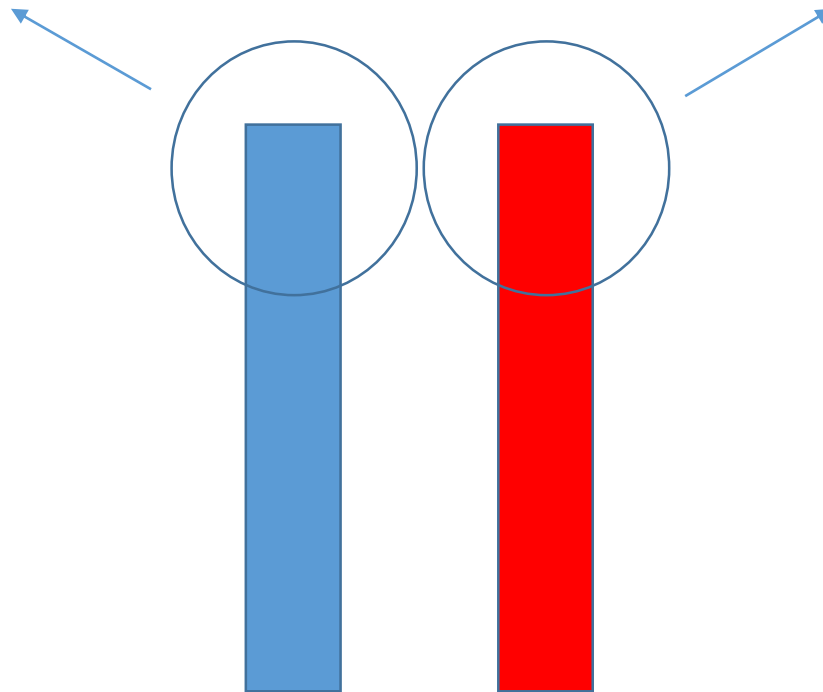

Hoomline Brillant 55 Click visgraat.
Leginstructie

Lange lip / groef

hoomlinevloeren®

Hoomline Briljant 55 Click visgraat.

Leginstructie

	Zijde A (mm)	Zijde B (mm)
L1	125	0
L3	375	250
L5	625	500

	Zijde A (mm)	Zijde B (mm)
R2	125	250
R4	375	500
R6	625	750

Hoomline Briljant 55 Click visgraat.

Leginstructie

Hoomline Briljant 55 Click visgraat.
Leginstructie

Hoomline Brillant 55 Click visgraat.
Leginstructie

Breedte kamer = benodigd aantal punten
106,06 cm

Hoomline Briljant 55 Click visgraat.
Leginstructie