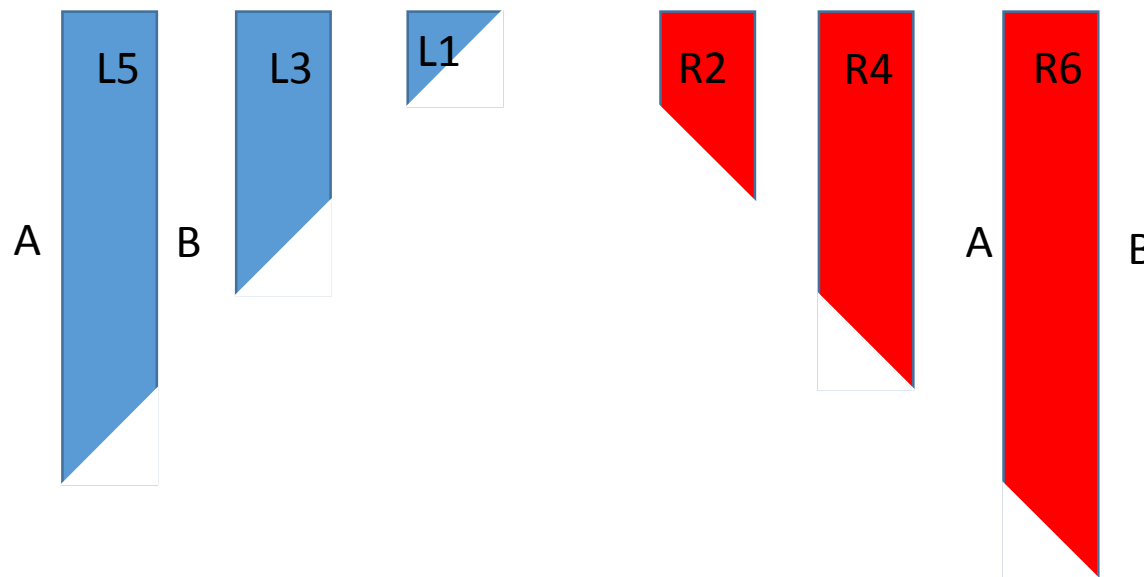

Hoomline Brillant 55 Click visgraat.
Leginstructie

Lange lip / groef

hoomlinevloeren®

Hoomline Briljant 55 Click visgraat.

Leginstructie

	Zijde A (mm)	Zijde B (mm)
L1	125	0
L3	375	250
L5	625	500

	Zijde A (mm)	Zijde B (mm)
R2	125	250
R4	375	500
R6	625	750

Hoomline Briljant 55 Click visgraat.

Leginstructie

Hoomline Briljant 55 Click visgraat.
Leginstructie

Hoomline Brillant 55 Click visgraat.
Leginstructie

Breedte kamer = benodigd aantal punten
106,06 cm

Hoomline Briljant 55 Click visgraat.
Leginstructie