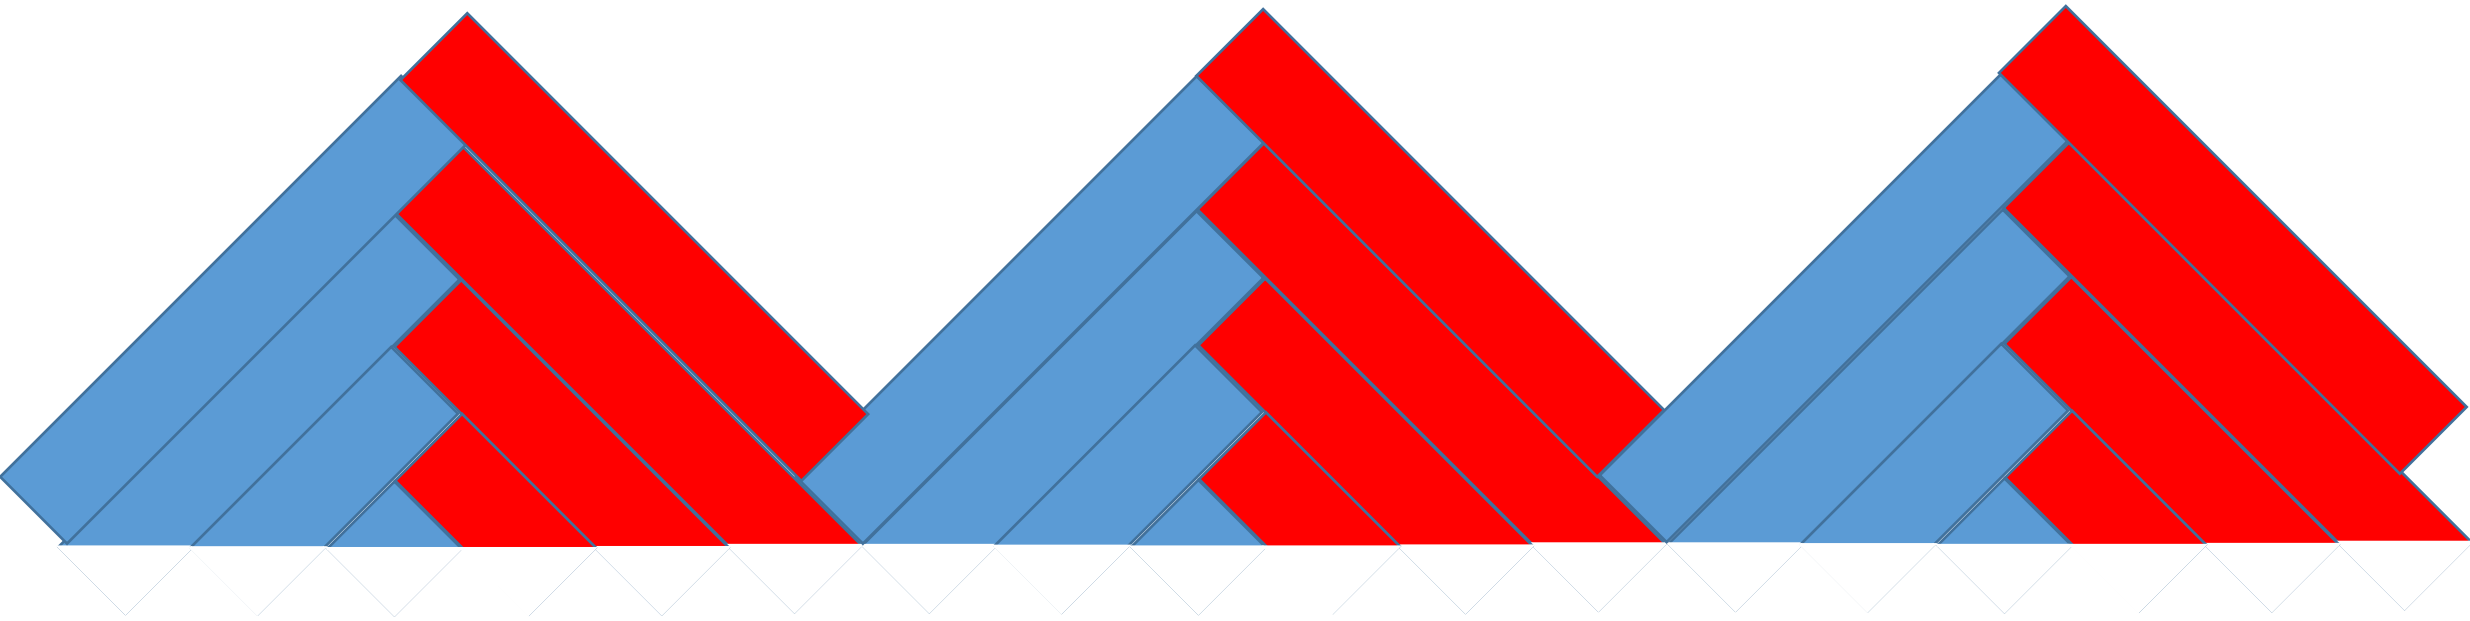

Hoomline Briljant 55 Click visgraat.
Leginstructie