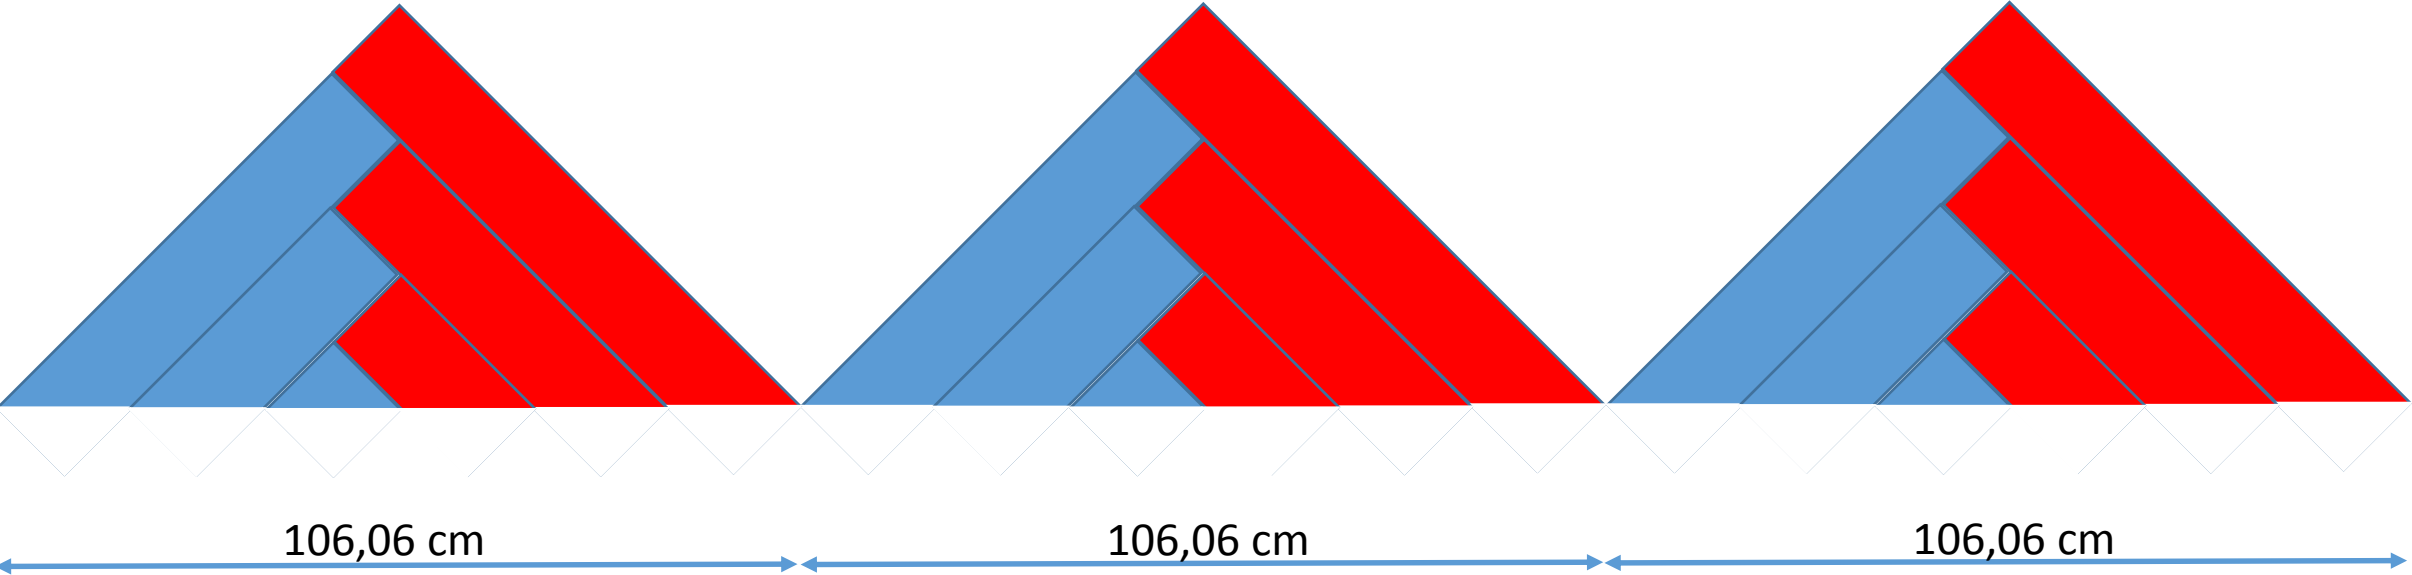

Hoomline Brillant 55 Click visgraat.
Leginstructie

Lange lip / groef

hoomlinevloeren®

Hoomline Briljant 55 Click visgraat.

Leginstructie

	Zijde A (mm)	Zijde B (mm)
L1	125	0
L3	375	250
L5	625	500

	Zijde A (mm)	Zijde B (mm)
R2	125	250
R4	375	500
R6	625	750

Hoomline Briljant 55 Click visgraat.

Leginstructie

Hoomline Briljant 55 Click visgraat.
Leginstructie

Hoomline Brillant 55 Click visgraat.
Leginstructie

Breedte kamer = benodigd aantal punten
106,06 cm

Hoomline Briljant 55 Click visgraat.
Leginstructie